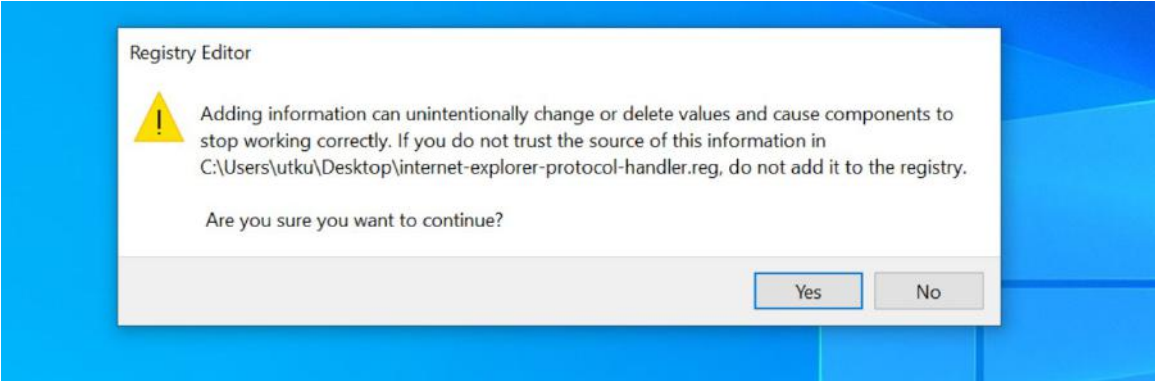

EJENTO WEB EKRANI

İnternet Explorer

Eklenti Dosyası

Kurulum Kılavuzu

10.01.2022 tarihi itibariyle günceldir.

SOMPO SİGORTA

Biz Sizi Anlıyoruz

“EJENTO WEB Ekranı İnternet Explorer Eklenti Dosyası Kurulum” yönlendirmesi:

İnternet Explorer pack adlı eklenti dosyası bilgisayara yüklenir. Eklenti dosyasını bilgisayara yüklemek için mail yoluyla iletilen eklenti dosyasına çift tıklamanız yeterlidir.

Dosyaya çift tıkladıktan sonra gelen ekranda “Yes” ya da “Evet” seçeneği seçilir.